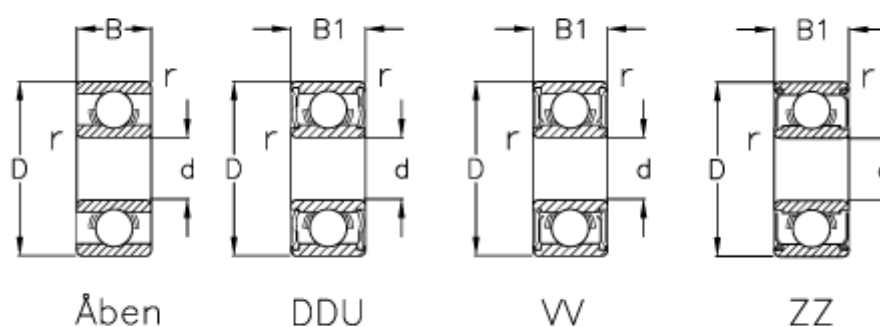

Varenummer: 570405005004
Beskrivelse: NSK Leje 605 ZZ skærmet
d=5 D=14 B=5 pakke á 10 stk

Mål

B	= 5	Max. o/m åben = 50000
B1	= 5	r min = 0.2
Belastning Cor (N)	= 505	Type = 605
Belastning Cr (N)	= 1330	
d	= 5	
D	= 14	
Max. o/m DD	= 38000	
Max. o/m ZZ-VV	= 4000	